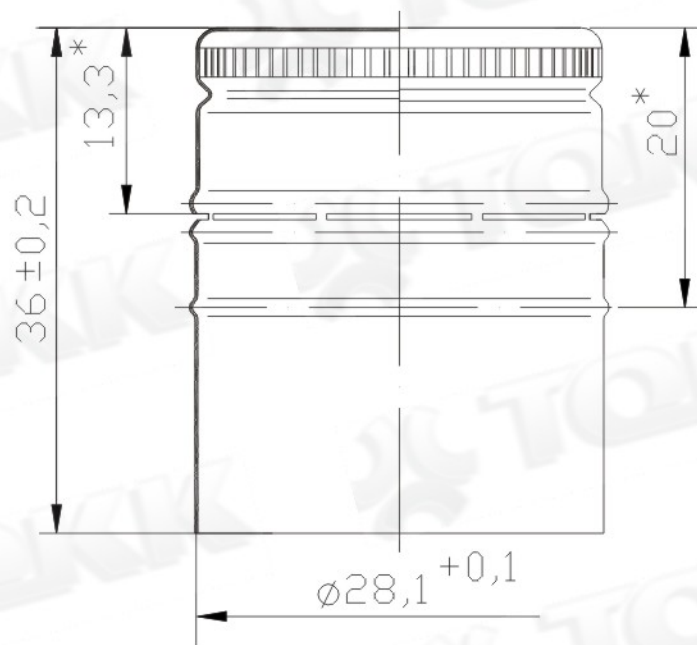

Алюминиевый винтовой колпачок 28x36

Дозатор "D 28-1", "D 28-2"