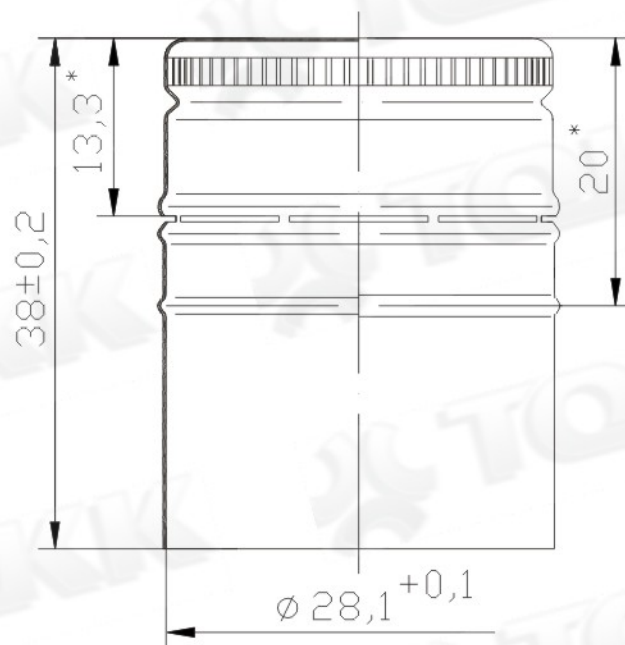

Алюминиевый винтовой колпачок 28х38(стандартный)

Дозатор "D 28-1", "D 28-2"