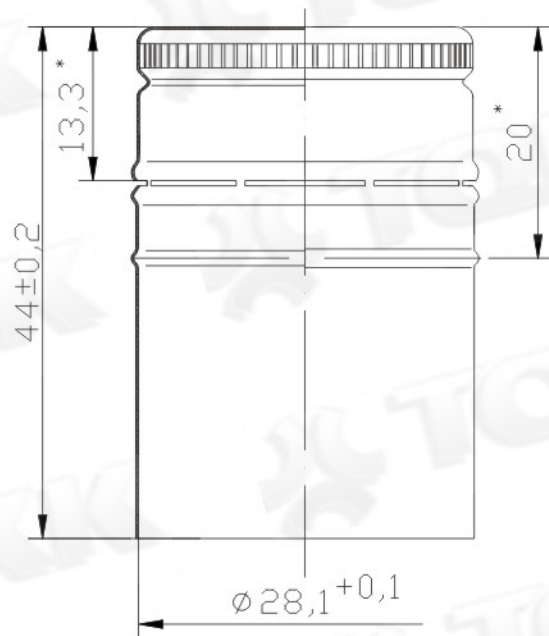

Алюминиевый винтовой колпачок 28x44(стандартный)

Дозатор "D 28-1", "D 28-2"