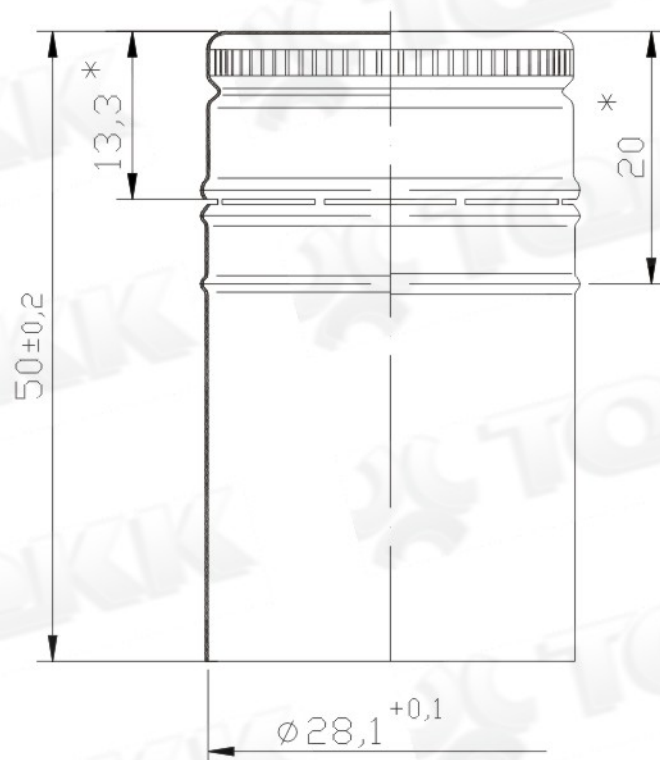

## Алюминиевый винтовой колпачок 28x50 (стандартный)

## Дозатор "D 28-1", "D 28-2"