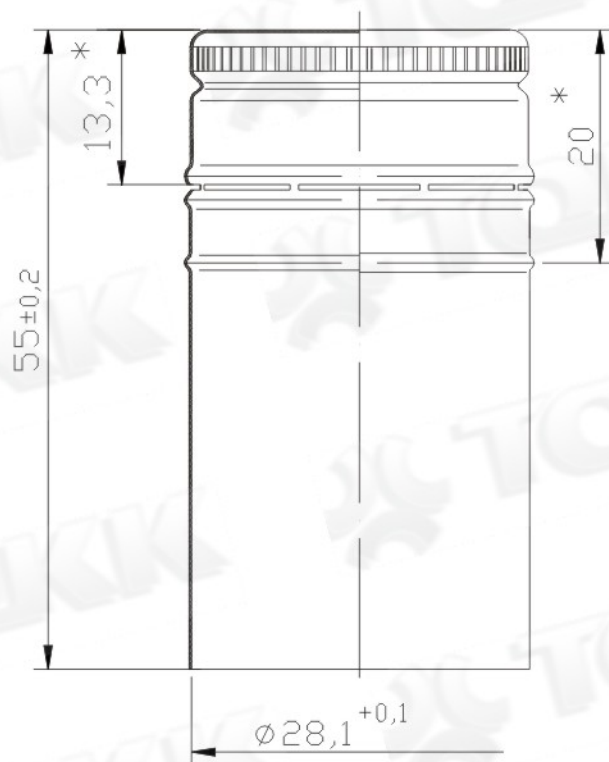

Алюминиевый винтовой колпачок 28x55

Дозатор "D 28-1", "D 28-2"