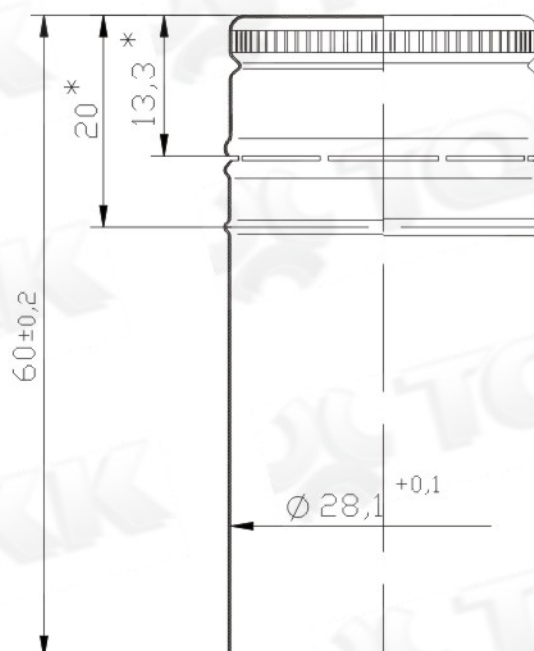

## Алюминиевый винтовой колпачок 28x60

## Дозатор "D 28-1", "D 28-2"