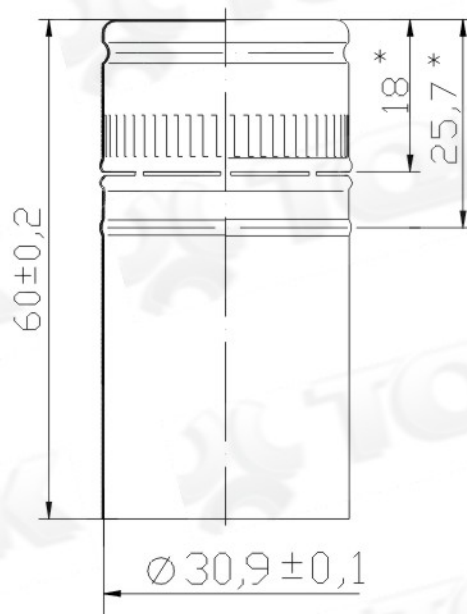

Алюминиевый винтовой колпачок 31,5x60

Дозатор “D 31-1”, “D 31-2”, “D 31-3”, “D 31-4”.